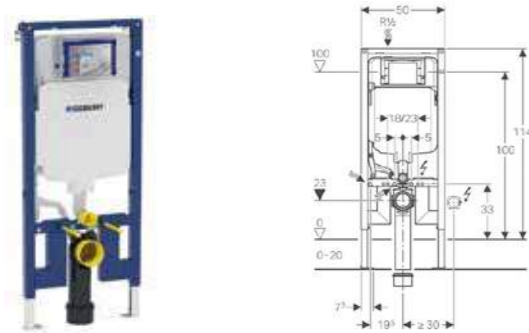

GEBERIT RANGE OVERVIEW

GEBERIT SIGMA CISTERNS & FRAMES

Geberit Sigma concealed cistern, 6/3 litres

Art. no.	Product Description
109.792.00.1	8cm cistern, installation height 120cm
109.309.00.5	12cm cistern, installation height 108cm