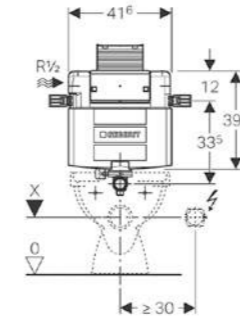

GEBERIT OMEGA CISTERNS, FRAMES & FLUSH PLATES

Geberit Omega concealed cistern 12cm, 6/3 litres

Art. no. 109.041.00.1   **Product Description** Installation height 82cm