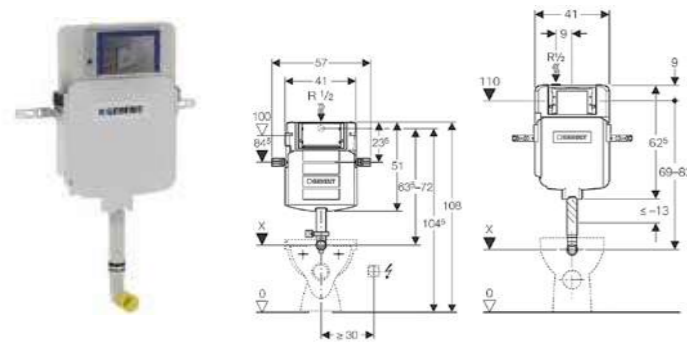

GEBERIT RANGE OVERVIEW

GEBERIT SIGMA CISTERNS & FRAMES

Geberit Sigma concealed cistern, 6/3 litres

Art. no.	Product Description
109.792.00.1	8cm cistern, installation height 120cm
109.309.00.5	12cm cistern, installation height 108cm