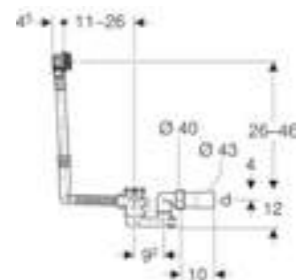

- 500.510.01.1 Citterio wall-hung toilet Rimfree®
- 500.500.01.1 Xeno² wall-hung toilet Rimfree®
- 204000000 iCon wall-hung toilet
- 204060000 iCon wall-hung toilet Rimfree®
- 201950000 iCon Square wall-hung toilet Rimfree®
- 500.200.01.1 Smyle Square wall-hung premium toilet Rimfree®