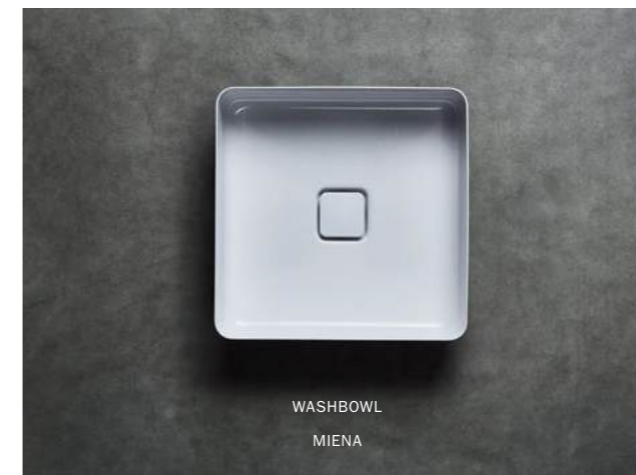

PRODUCT	MODEL NO.	DIMENSIONS (MM)	CO2 SAVINGS (%)	CO2 SAVINGS (KG)
PURO	653	1800 X 800 X 410	59	104,94
PURO	652	1700 X 750 X 410	59	95,63
PURO DUO	664	1800 X 800 X 410	58	99,69
SUPERPLAN ZERO	1554	900 X 1200	58	44,21
SUPERPLAN ZERO	1576	800 X 1400	55	45,92
SUPERPLAN ZERO	1578	900 X 1400	54	50,85
SUPERPLAN ZERO	1580	1000 X 1400	54	55,79
MIENA RECTANGULAR	3184	400 X 400	70	18,15
MIENA RECTANGULAR	3185	580 X 380	64	21,54